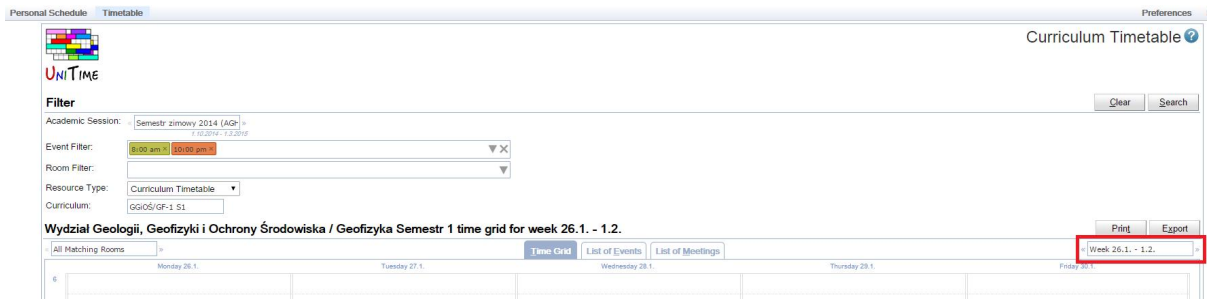

 **Personal Schedule** ?

Filter **Lookup** **Search**

Academic Session: 1.10.2014 - 1.3.2015

Version 3.5.169 (dev) built on Tue, 27 Jan 2015 © 2008 - 2014 UniTime LLC, distributed under GNU General Public License. This production instance is registered to AGH, Poland.

- 8) Po kliknięciu w swoje nazwisko ujrzą Państwo swój plan zajęć na cały semestr.
- 9) Aby wybrać odpowiedni tydzień roku akademickiego proszę odnaleźć w prawym górnym rogu okienko służące do przełączania daty. Obok okienka znajdują się strzałki „w lewo” oraz „w prawo”. Za pomocą tych strzałek mogą Państwo przełączać poszczególne tygodnie roku akademickiego.